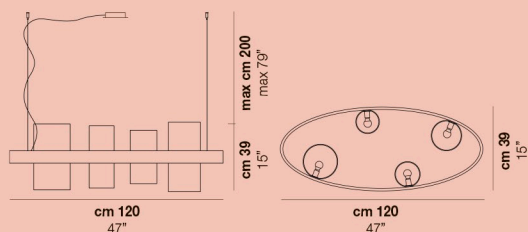

Armonia

design Francesco Lucchese 2019 - restyling 2023

ARMONIA SP 50

2x60W E14

USA & CANADA

2x40W E12

ARMONIA SP OV 1

4x60W E14