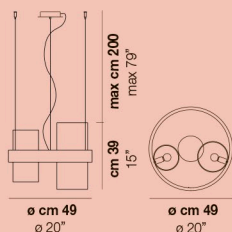

Armonia

design Francesco Lucchese 2019 - restyling 2023

ARMONIA SP 50

2x60W E14

USA & CANADA

2x40W E12

ARMONIA SP OV 1

4x60W E14

USA & CANADA

4x40W E12

finitura vetro/glass finish SP 50

CR/AM

CR/CR

FU/AM

FU/CR

TB/AM